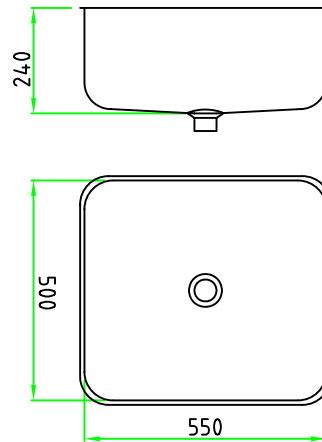

BE 55

Korgventil alt. Propp
alt. Silbricka