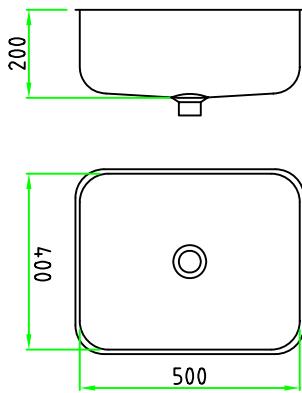

Enkel lådor

BE 50

Korgventil alt. Propp
alt. Silbricka