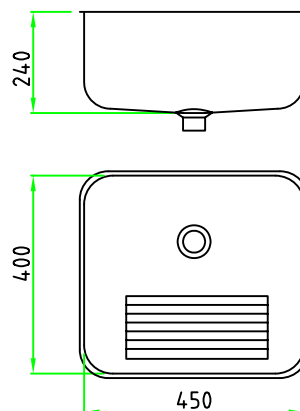

Korgventil alt. propp

HL R6 XxYxZ

Korgventil alt. Propp

Här väljer du själv vilka
mått lådan skall ha!

TL 59071

Silbricka

PURUS