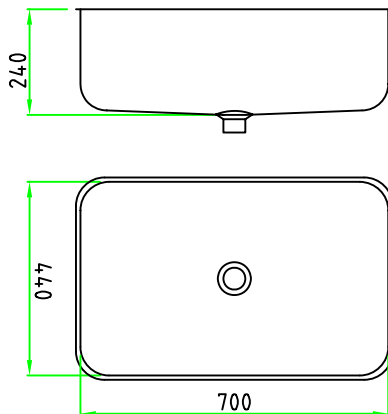

BE 70

Korgventil alt. Propp
alt. Silbricka