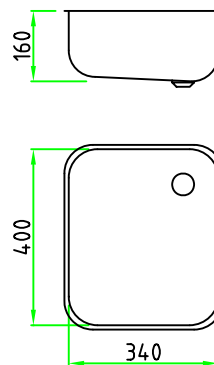

Korgventil alt. propp

HL R6 XxYxZ

Korgventil alt. Propp

Här väljer du själv vilka
mått lådan skall ha!

TL 59071

Silbricka

PURUS