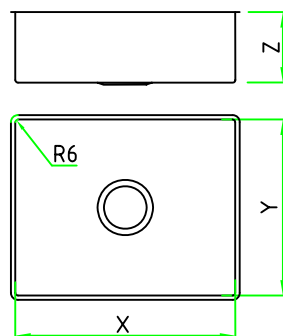

Korgventil alt. propp

HL R6 XxYxZ

Korgventil alt. Propp

Här väljer du själv vilka
mått lådan skall ha!

TL 59071

Silbricka

PURUS