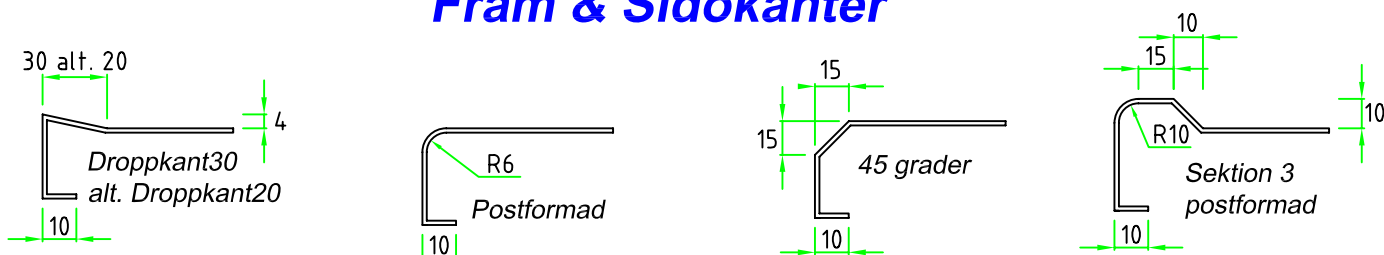

Fram & Sidokanter

Bakkanter