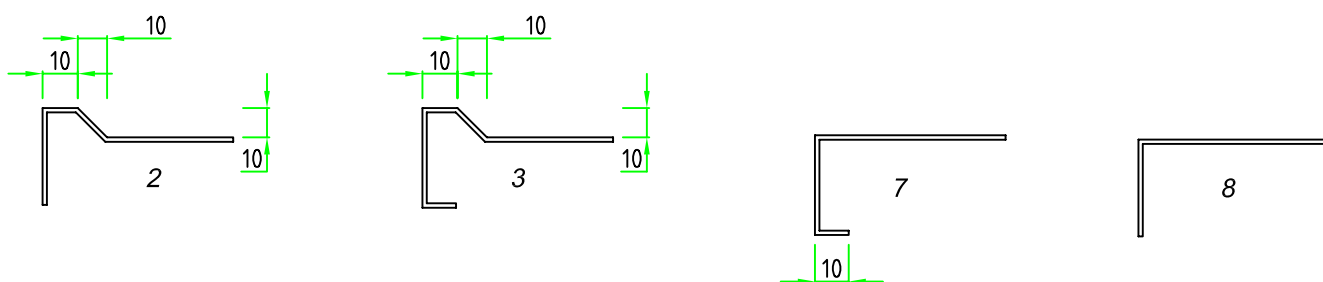

# Kantsektioner

Detta är Purus Västbos måttsatta standardkanter. Önskar Du andra mått eller kanter hör du bara av dig så hjälper vi till.

Bänkens tjocklek går att få 15-100mm. Lite beroende på vilken framkant som väljs.