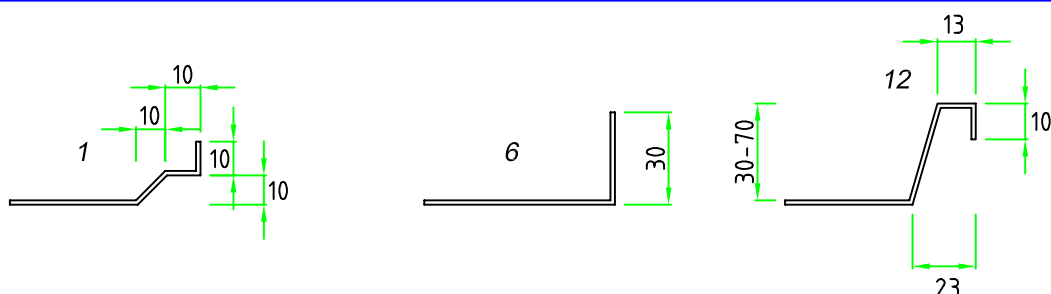

Fram & Sidokanter

Bakkanter