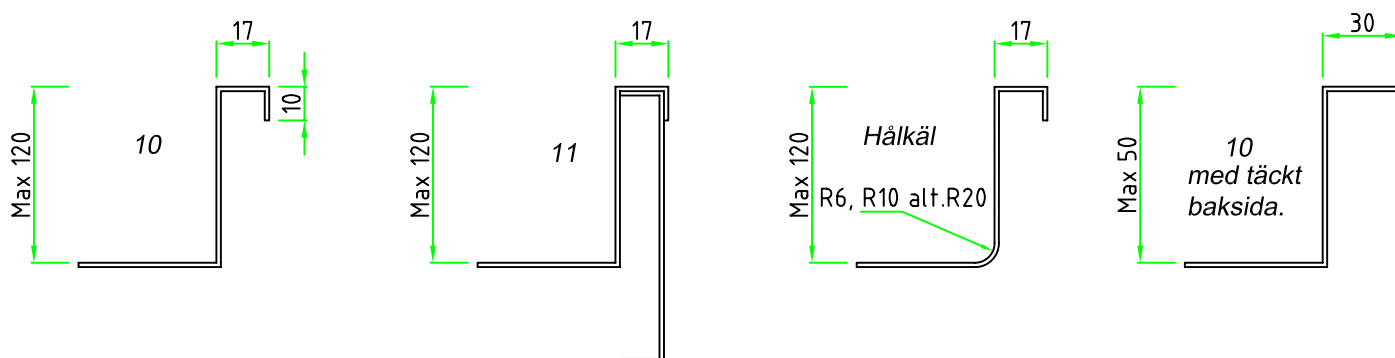

Kantsektioner

Detta är Purus Västbos måttsatta standardkanter. Önskar Du andra mått eller kanter hör du bara av dig så hjälper vi till.

Bänkens tjocklek går att få 15-100mm. Lite beroende på vilken framkant som väljs.

Fram & Sidokanter

Bakkanter

PURUS