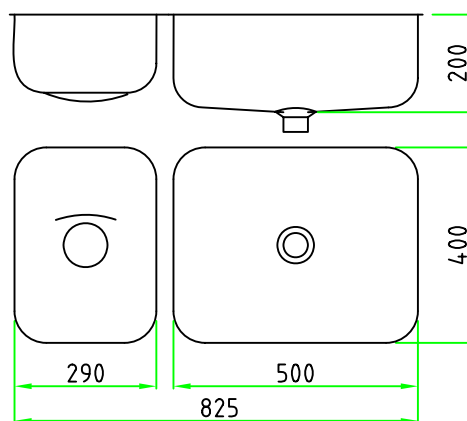

Kombinations lådor

Samtliga kombinationer på denna sidan
går att få med den lilla lådan till höger!

K 22
Korgventiler alt. Sil & Propp

K 29
Korgventiler alt. Sil & Propp

K 50
Korgventiler alt. Sil & Propp