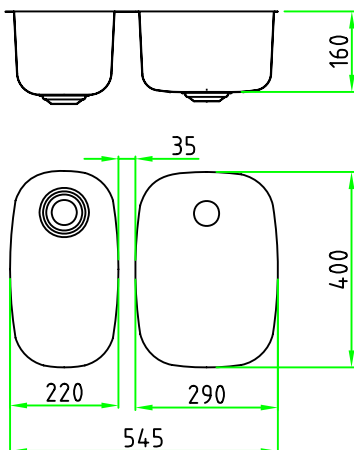

Kombinations lådor

Samtliga kombinationer på denna sidan
går att få med den lilla lådan till höger!

K 22
Korgventiler alt. Sil & Propp

K 29
Korgventiler alt. Sil & Propp

K 50
Korgventiler alt. Sil & Propp