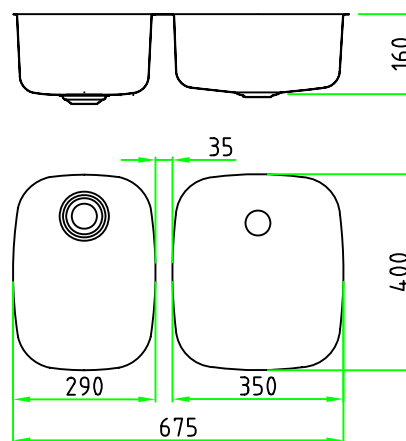

Kombinations lådor

Samtliga kombinationer på denna sidan
går att få med den lilla lådan till höger!

K 22
Korgventiler alt. Sil & Propp

K 29
Korgventiler alt. Sil & Propp

K 50
Korgventiler alt. Sil & Propp