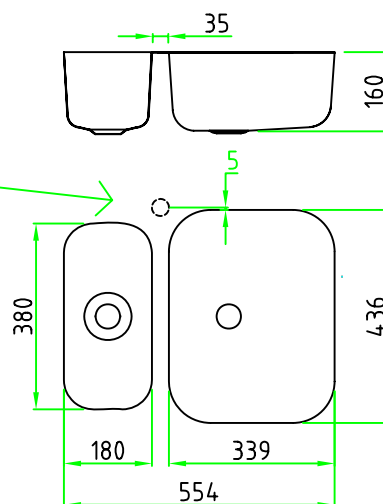

VPK600 & VPK800

VPK800

Korgventiler alt. Propp

OBS! Placering av ev. blandarhål frångår Purus Västbos standard

VPK600

Korgventiler alt. Sil & Propp

Går även att få med lilla lådan till höger!

OBS! Placering av ev. blandarhål frångår Purus Västbos standard