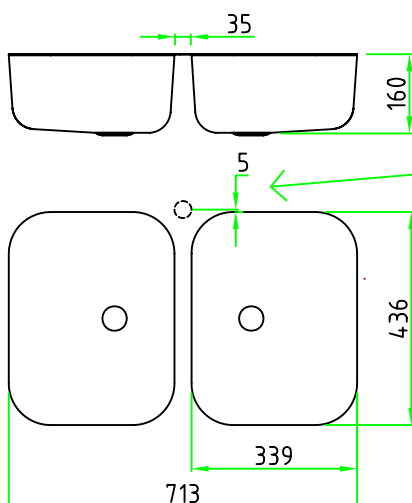

VPK600 & VPK800

VPK800

Korgventiler alt. Propp

OBS! Placering av ev. blandarhål frångår Purus Västbos standard

VPK600

Korgventiler alt. Sil & Propp

Går även att få med lilla lådan till höger!

OBS! Placering av ev. blandarhål frångår Purus Västbos standard