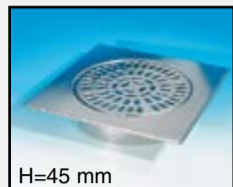

LSR 220 (1500 KG)
RSK 706 07 07

LSRB (4000 KG)
med låsning
RSK 706 07 08

UU= Utan urtag MU = Med urtag

PK-ramar av rostfritt stål

PK 300 R
PK ring til Revolt-brunnar 300x300 mm H=45 mm kapbar.
RSK 713 43 15