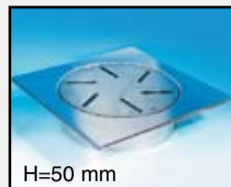

PK 300 FS (1500 KG)
H= 50 mm kapbar
RSK 713 37 99