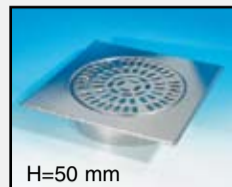

PK 300L (300 KG)
RSK 713 38 04
PK 300 MU SIL (300 KG)
RSK 713 38 98