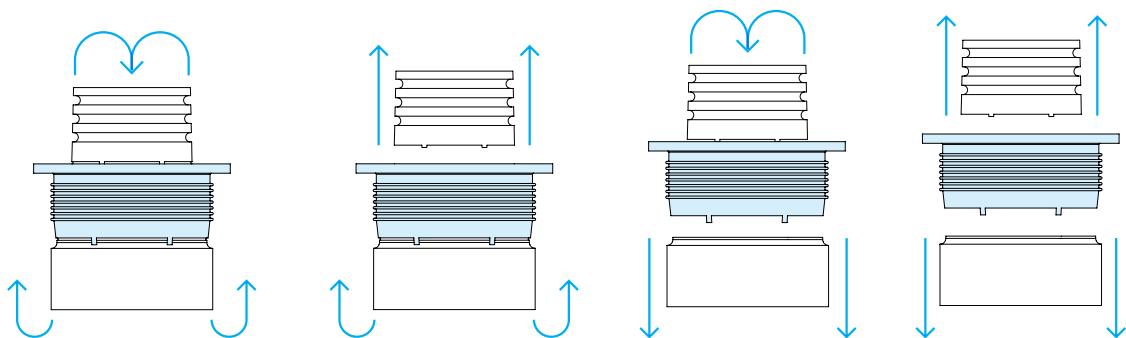

Monteringsanvisning Gumminippel kombi

PURUS

50/40-32
RSK 3106227

50/40-32

50/32
Vik in övre del.

50/40
Skär bort övre del.

75/70-50/40
RSK 3106360
64/58-50/40
RSK 3106361

75/70-50/40
64/58-50/40

75-40
64-40
Vik in övre del.
Vik ut nedre del.

75-50
64-50
Skär bort övre del.
Vik ut nedre del.

70-40
58-40
Vik in övre del
Skär bort nedre del

70-50
58-50
Skär bort övre del.
Skär bort nedre del.

123/130-110/75
RSK 3106362

100/105-90/75
RSK 3106230

100/105-75/50
RSK 3106229

123/130-110/75
100/105-90/75
100/105-75/50

110-75
90-75
75-50
Skär bort nedre del

123/130-75
100/105-75
100/105-50
Separera delar. Tryck ner
övre del

123/130-110
100/105-90
100/105-75
Skär bort övre del.