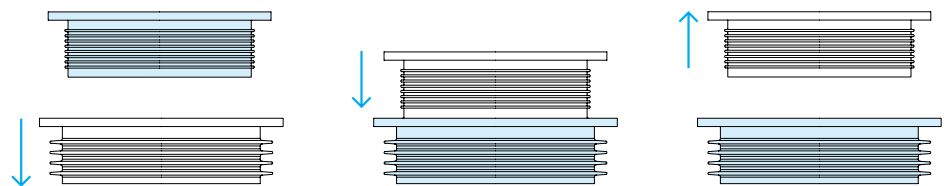

Monteringsanvisning Gumminippel kombi

PURUS

50/40-32
RSK 3106227

50/40-32

50/32
Vik in övre del.

50/40
Skär bort övre del.

75/70-50/40
RSK 3106360
64/58-50/40
RSK 3106361

75/70-50/40
64/58-50/40

75-40
64-40
Vik in övre del.
Vik ut nedre del.

75-50
64-50
Skär bort övre del.
Vik ut nedre del.

70-40
58-40
Vik in övre del
Skär bort nedre del

70-50
58-50
Skär bort övre del.
Skär bort nedre del.

123/130-110/75
RSK 3106362

100/105-90/75
RSK 3106230

100/105-75/50
RSK 3106229

123/130-110/75
100/105-90/75
100/105-75/50

110-75
90-75
75-50
Skär bort nedre del

123/130-75
100/105-75
100/105-50
Separera delar. Tryck ner
övre del

123/130-110
100/105-90
100/105-75
Skär bort övre del.