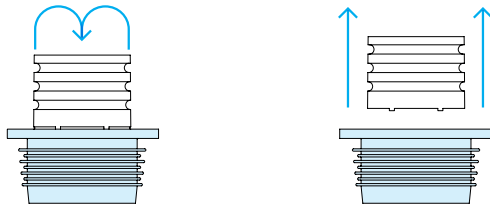

Monteringsanvisning Gumminippel kombi

PURUS

50/40-32
RSK 3106227

50/40-32

50/32
Vik in övre del.

50/40
Skär bort övre del.

75/70-50/40
RSK 3106360
64/58-50/40
RSK 3106361

75/70-50/40
64/58-50/40

75-40
64-40
Vik in övre del.
Vik ut nedre del.

75-50
64-50
Skär bort övre del.
Vik ut nedre del.

70-40
58-40
Vik in övre del
Skär bort nedre del

70-50
58-50
Skär bort övre del.
Skär bort nedre del.

123/130-110/75
RSK 3106362

100/105-90/75
RSK 3106230

100/105-75/50
RSK 3106229

123/130-110/75
100/105-90/75
100/105-75/50

110-75
90-75
75-50
Skär bort nedre del

123/130-75
100/105-75
100/105-50
Separera delar. Tryck ner
övre del

123/130-110
100/105-90
100/105-75
Skär bort övre del.