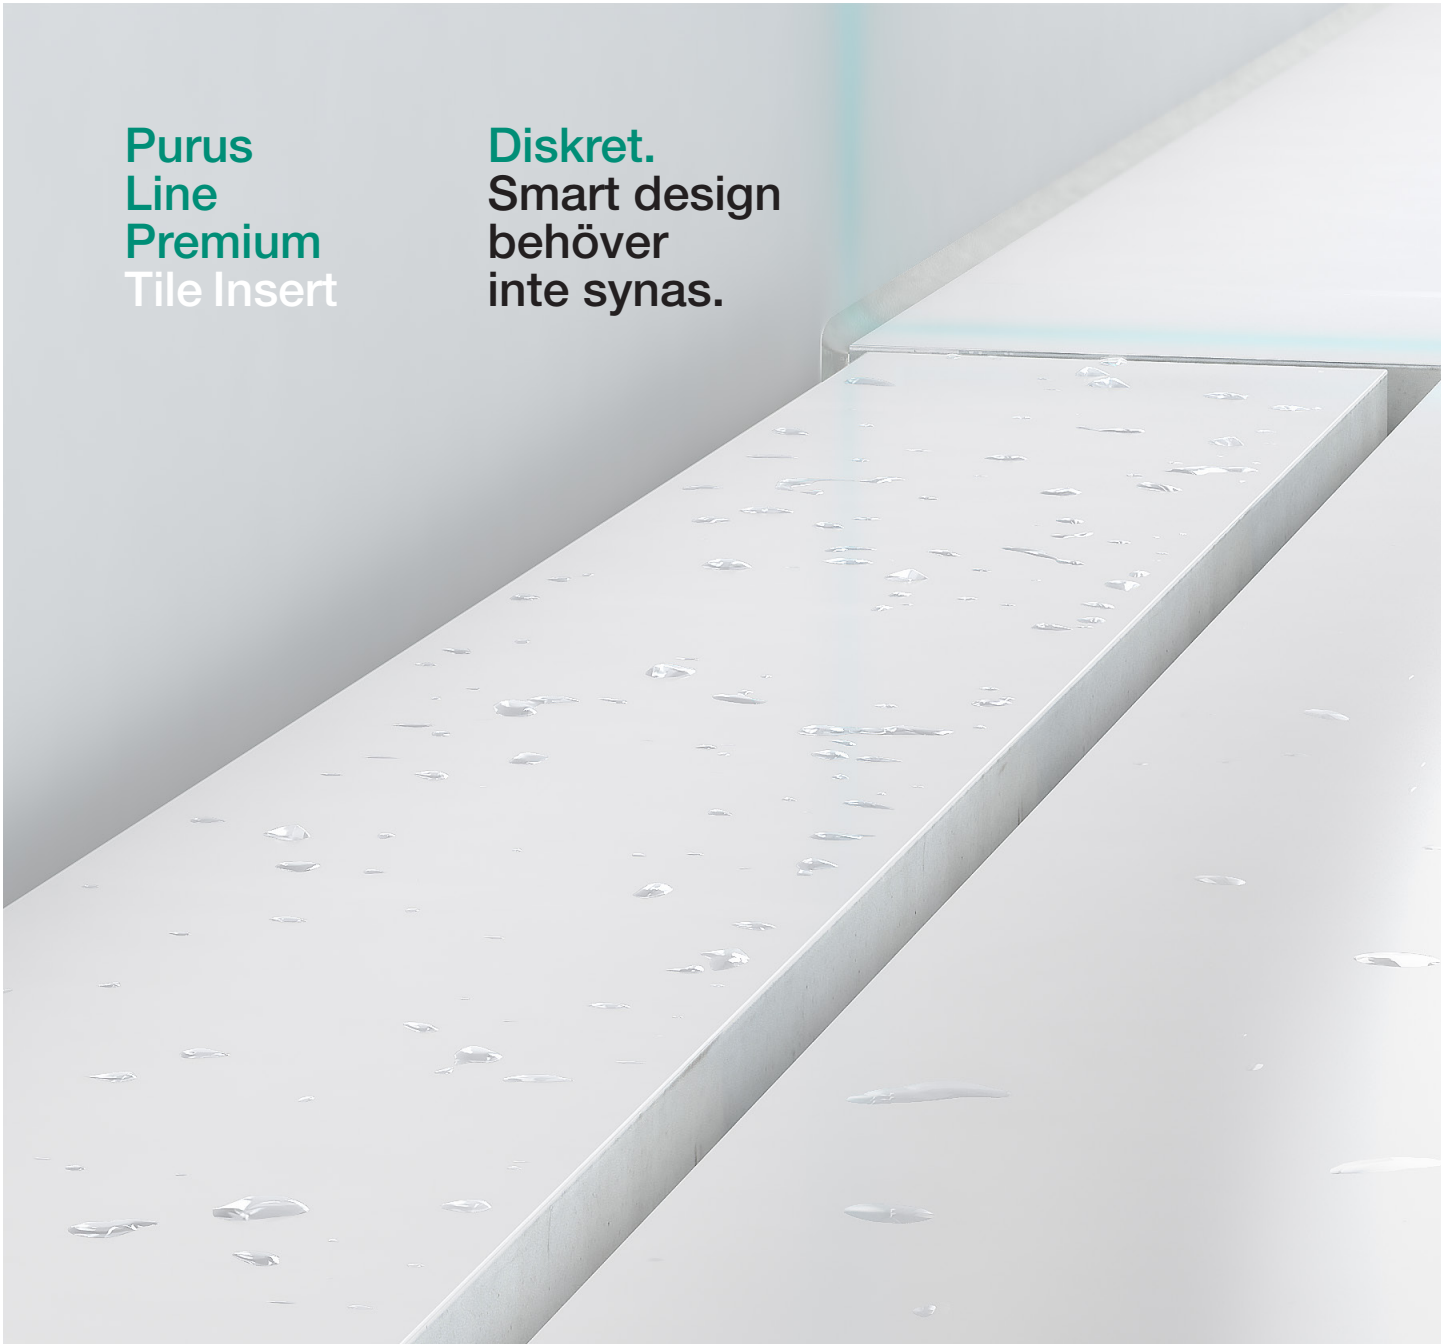

Purus
Line
Premium
Tile Insert

Diskret.
Smart design
behöver
inte synas.

Premium kan installeras tätt intill väggen och ger dig fler möjligheter i ditt val av klinkerplattor. Den har samma säkra funktioner som våra traditionella golvbrunnar. Brunnen ger möjlighet för fall åt ett håll och ger en jämn och plan golvyta.

Fördelar

- Inga synliga kanter.
- Resultatet av den senaste tekniken.
- Du kan välja stora klinkerplattor.
- Samma säkra funktioner som våra traditionella golvbrunnar.
- Praktisk hårsil och NOOD vattenlås ingår.