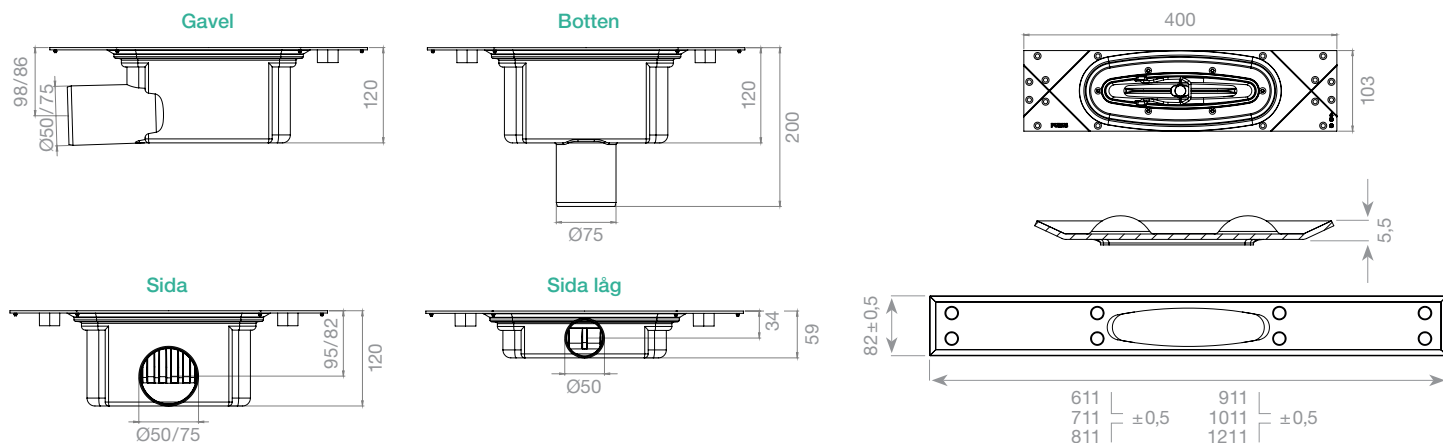

Purus
Line
Premium
Tile Insert

Diskret.
Smart design
behöver
inte synas.

Premium kan installeras tätt intill väggen och ger dig fler möjligheter i ditt val av klinkerplattor. Den har samma säkra funktioner som våra traditionella golvbrunnar. Brunnen ger möjlighet för fall åt ett håll och ger en jämn och plan golvyta.

Utloppshus

Namn	600 mm	700 mm	800 mm	900 mm	1000 mm	1200 mm
Ø75 sida	RSK 711 05 41	RSK 711 05 47	RSK 711 05 53	RSK 711 05 59	RSK 711 05 65	RSK 711 05 71
Ø50 sida	RSK 711 05 42	RSK 711 05 48	RSK 711 05 54	RSK 711 05 60	RSK 711 05 66	RSK 711 05 72
Ø75 botten	RSK 710 35 72	RSK 710 35 73	RSK 710 35 74	RSK 710 35 75	RSK 710 35 76	RSK 710 35 77
Ø75 gavel	RSK 711 05 45	RSK 711 05 51	RSK 711 05 57	RSK 711 05 63	RSK 711 05 69	RSK 711 05 75
Ø50 gavel	RSK 711 05 46	RSK 711 05 52	RSK 711 05 58	RSK 711 05 64	RSK 711 05 70	RSK 711 05 76
Ø50 sida låg*	RSK 711 05 43	RSK 711 05 49	RSK 711 05 55	RSK 711 05 61	RSK 711 05 67	RSK 711 05 73