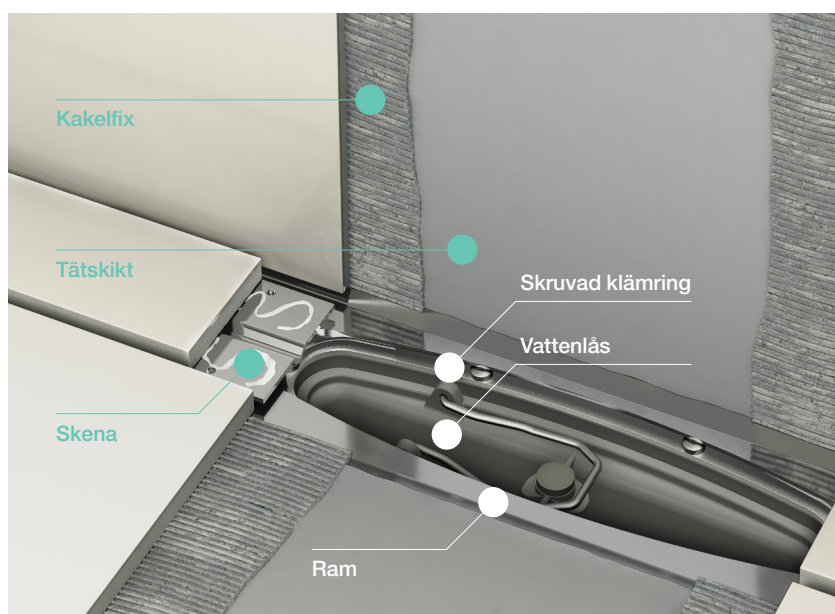

Purus
Line
Premium
Tile Insert

Diskret.
Smart design
behöver
inte synas.

Premium kan installeras tätt intill väggen och ger dig fler möjligheter i ditt val av klinkerplattor. Den har samma säkra funktioner som våra traditionella golvbrunnar. Brunnen ger möjlighet för fall åt ett håll och ger en jämn och plan golvyta.

Fördelar

- Inga synliga kanter.
- Resultatet av den senaste tekniken.
- Du kan välja stora klinkerplattor.
- Samma säkra funktioner som våra traditionella golvbrunnar.
- Praktisk hårsil och NOOD vattenlås ingår.