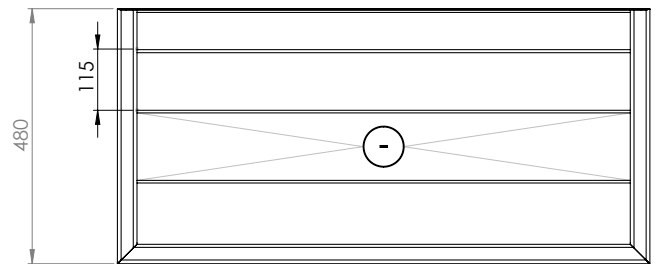

Mått

RSK nr.	Benämning	Höjd	Djup
755 07 69	Tvättränna V 240 L= 1000 M	400 mm	480 mm
755 07 70	Tvättränna V 240 L= 1200 M	400 mm	480 mm
755 07 71	Tvättränna V 240 L= 1800 M	400 mm	480 mm
755 07 72	Tvättränna V 240 L= 2400 M	400 mm	480 mm