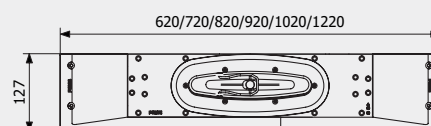

## PRO Line utloppshus

Sida Ø75

Gavel Ø75

Sida Ø50

Gavel Ø50

Botten Ø75

Låg sida 50\*

\* Endast för montering i betongbjälklag

## PRO Line Golvbrunn med synlig sil

UTLOPP	Längd 600 mm	Längd 700 mm	Längd 800 mm	Längd 900 mm	Längd 1000 mm	Längd 1200 mm	Min. flöde Liter/sek
Sida Ø50	7115426	7115432	7115438	7115444	7115450	7115456	0,8
Sida Ø75	7115427	7115433	7115439	7115445	7115451	7115457	1,1
Botten Ø75	7115428	7115434	7115440	7115446	7115452	7115458	1,4
Gavel Ø50	7115429	7115435	7115441	7115447	7115453	7115459	0,8
Gavel Ø75	7115430	7115436	7115442	7115448	7115454	7115460	1,0
Låg sida Ø50*	7115431	7115437	7115443	7115449	7115455	7115461	0,6