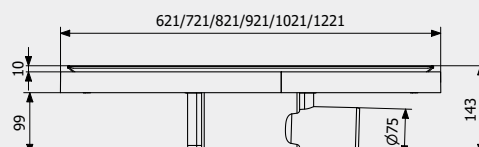

## PRO Line utloppshus

Sida Ø75

Gavel Ø75

Sida Ø50

Gavel Ø50

Botten Ø75

Låg sida 50\*

\* Endast för montering i betongbjälklag

## PRO Line Golvbrunn med synlig sil

UTLOPP	Längd 600 mm	Längd 700 mm	Längd 800 mm	Längd 900 mm	Längd 1000 mm	Längd 1200 mm	Min. flöde Liter/sek
Sida Ø50	7115426	7115432	7115438	7115444	7115450	7115456	0,8
Sida Ø75	7115427	7115433	7115439	7115445	7115451	7115457	1,1
Botten Ø75	7115428	7115434	7115440	7115446	7115452	7115458	1,4
Gavel Ø50	7115429	7115435	7115441	7115447	7115453	7115459	0,8
Gavel Ø75	7115430	7115436	7115442	7115448	7115454	7115460	1,0
Låg sida Ø50*	7115431	7115437	7115443	7115449	7115455	7115461	0,6

## PRO Line Premium Golvbrunn för dold installation

UTLOPP	Längd	Längd	Längd	Längd	Längd	Längd	Min. flöde Liter/sek
	600 mm	700 mm	800 mm	900 mm	1000 mm	1200 mm	
Sida Ø50	7115390	7115396	7115402	7115408	7115414	7115420	0,8
Sida Ø75	7115391	7115397	7115403	7115409	7115415	7115421	1,1
Botten Ø75	7115392	7115398	7115404	7115410	7115416	7115422	1,4
Gavel Ø50	7115393	7115399	7115405	7115411	7115417	7115423	0,8
Gavel Ø75	7115394	7115400	7115406	7115412	7115418	7115424	1,0
Låg sida Ø50*	7115395	7115401	7115407	7115413	7115419	7115425	0,6