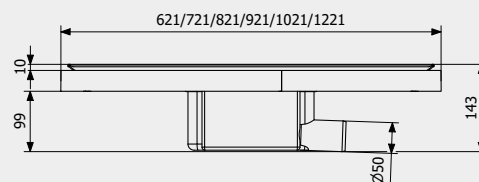

## PRO Line utloppshus

Sida Ø75

Gavel Ø75

Sida Ø50

Gavel Ø50

Botten Ø75

Låg sida 50\*

\* Endast för montering i betongbjälklag

## PRO Line Golvbrunn med synlig sil

UTLOPP	Längd 600 mm	Längd 700 mm	Längd 800 mm	Längd 900 mm	Längd 1000 mm	Längd 1200 mm	Min. flöde Liter/sek
Sida Ø50	7115426	7115432	7115438	7115444	7115450	7115456	0,8
Sida Ø75	7115427	7115433	7115439	7115445	7115451	7115457	1,1
Botten Ø75	7115428	7115434	7115440	7115446	7115452	7115458	1,4
Gavel Ø50	7115429	7115435	7115441	7115447	7115453	7115459	0,8
Gavel Ø75	7115430	7115436	7115442	7115448	7115454	7115460	1,0
Låg sida Ø50*	7115431	7115437	7115443	7115449	7115455	7115461	0,6