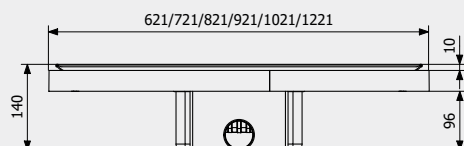

## PRO Line utloppshus

Sida Ø75

Gavel Ø75

Sida Ø50

Gavel Ø50

Botten Ø75

Låg sida 50\*

\* Endast för montering i betongbjälklag

## PRO Line Golvbrunn med synlig sil

UTLOPP	Längd 600 mm	Längd 700 mm	Längd 800 mm	Längd 900 mm	Längd 1000 mm	Längd 1200 mm	Min. flöde Liter/sek
Sida Ø50	7115426	7115432	7115438	7115444	7115450	7115456	0,8
Sida Ø75	7115427	7115433	7115439	7115445	7115451	7115457	1,1
Botten Ø75	7115428	7115434	7115440	7115446	7115452	7115458	1,4
Gavel Ø50	7115429	7115435	7115441	7115447	7115453	7115459	0,8
Gavel Ø75	7115430	7115436	7115442	7115448	7115454	7115460	1,0
Låg sida Ø50*	7115431	7115437	7115443	7115449	7115455	7115461	0,6

## PRO Line Premium Golvbrunn för dold installation

UTLOPP	Längd	Längd	Längd	Längd	Längd	Längd	Min. flöde Liter/sek
	600 mm	700 mm	800 mm	900 mm	1000 mm	1200 mm	
Sida Ø50	7115390	7115396	7115402	7115408	7115414	7115420	0,8
Sida Ø75	7115391	7115397	7115403	7115409	7115415	7115421	1,1
Botten Ø75	7115392	7115398	7115404	7115410	7115416	7115422	1,4
Gavel Ø50	7115393	7115399	7115405	7115411	7115417	7115423	0,8
Gavel Ø75	7115394	7115400	7115406	7115412	7115418	7115424	1,0
Låg sida Ø50*	7115395	7115401	7115407	7115413	7115419	7115425	0,6