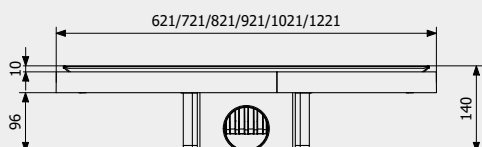

## PRO Line utloppshus

Sida Ø75

Gavel Ø75

Sida Ø50

Gavel Ø50

Botten Ø75

Låg sida 50\*

\* Endast för montering i betongbjälklag

## PRO Line Golvbrunn med synlig sil

UTLOPP	Längd 600 mm	Längd 700 mm	Längd 800 mm	Längd 900 mm	Längd 1000 mm	Längd 1200 mm	Min. flöde Liter/sek
Sida Ø50	7115426	7115432	7115438	7115444	7115450	7115456	0,8
Sida Ø75	7115427	7115433	7115439	7115445	7115451	7115457	1,1
Botten Ø75	7115428	7115434	7115440	7115446	7115452	7115458	1,4
Gavel Ø50	7115429	7115435	7115441	7115447	7115453	7115459	0,8
Gavel Ø75	7115430	7115436	7115442	7115448	7115454	7115460	1,0
Låg sida Ø50*	7115431	7115437	7115443	7115449	7115455	7115461	0,6

## PRO Line Premium Golvbrunn för dold installation

UTLOPP	Längd	Längd	Längd	Längd	Längd	Längd	Min. flöde Liter/sek
	600 mm	700 mm	800 mm	900 mm	1000 mm	1200 mm	
Sida Ø50	7115390	7115396	7115402	7115408	7115414	7115420	0,8
Sida Ø75	7115391	7115397	7115403	7115409	7115415	7115421	1,1
Botten Ø75	7115392	7115398	7115404	7115410	7115416	7115422	1,4
Gavel Ø50	7115393	7115399	7115405	7115411	7115417	7115423	0,8
Gavel Ø75	7115394	7115400	7115406	7115412	7115418	7115424	1,0
Låg sida Ø50*	7115395	7115401	7115407	7115413	7115419	7115425	0,6