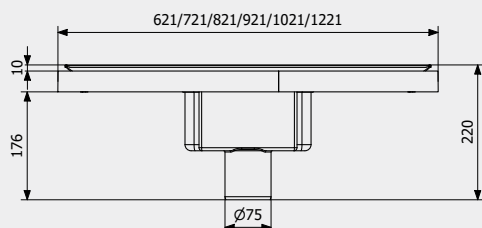

## PRO Line utloppshus

Sida Ø75

Gavel Ø75

Sida Ø50

Gavel Ø50

Botten Ø75

Låg sida 50\*

\* Endast för montering i betongbjälklag

## PRO Line Golvbrunn med synlig sil

UTLOPP	Längd 600 mm	Längd 700 mm	Längd 800 mm	Längd 900 mm	Längd 1000 mm	Längd 1200 mm	Min. flöde Liter/sek
Sida Ø50	7115426	7115432	7115438	7115444	7115450	7115456	0,8
Sida Ø75	7115427	7115433	7115439	7115445	7115451	7115457	1,1
Botten Ø75	7115428	7115434	7115440	7115446	7115452	7115458	1,4
Gavel Ø50	7115429	7115435	7115441	7115447	7115453	7115459	0,8
Gavel Ø75	7115430	7115436	7115442	7115448	7115454	7115460	1,0
Låg sida Ø50*	7115431	7115437	7115443	7115449	7115455	7115461	0,6