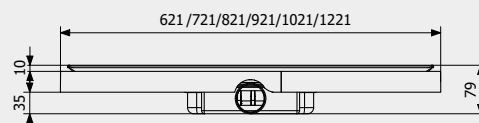

## PRO Line utloppshus

Sida Ø75

Gavel Ø75

Sida Ø50

Gavel Ø50

Botten Ø75

Låg sida 50\*

\* Endast för montering i betongbjälklag

## PRO Line Golvbrunn med synlig sil

UTLOPP	Längd 600 mm	Längd 700 mm	Längd 800 mm	Längd 900 mm	Längd 1000 mm	Längd 1200 mm	Min. flöde Liter/sek
Sida Ø50	7115426	7115432	7115438	7115444	7115450	7115456	0,8
Sida Ø75	7115427	7115433	7115439	7115445	7115451	7115457	1,1
Botten Ø75	7115428	7115434	7115440	7115446	7115452	7115458	1,4
Gavel Ø50	7115429	7115435	7115441	7115447	7115453	7115459	0,8
Gavel Ø75	7115430	7115436	7115442	7115448	7115454	7115460	1,0
Låg sida Ø50*	7115431	7115437	7115443	7115449	7115455	7115461	0,6