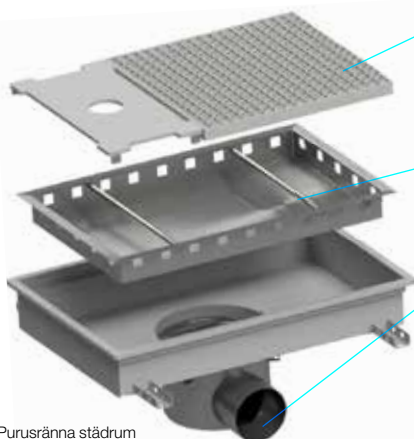

PURUSRÄNNA STÄDRUM SKYR INGA MEDEL

Purusränna städtrum är en rostfri golvränna anpassad för städutrymmen och för tömning av skur- och städmaskiner. Eftersom hårt utsatta miljöer ofta kräver daglig rengöring, är det viktigt att planera strädrummet väl för att få en optimal arbetsmiljö. Det måste vara enkelt att komma till, förvara städmaskiner och utrustning, plats att lätt lyfta dessa och tömma ur smutsvatten.

- Hög kvalitet
- Lång hållbarhet
- I rostfritt syrafast stål (EN 1.4404) som standard, kan även fås i rostfritt stål (EN 1.4301)

Purusränna städtrum

Rännan täcks av ett spaltlock och av L15 galler (motsvarar personbilsbelastning). I spaltlocket finns ett $\varnothing$ 65 mm hål där avtappningslangen från städmaskinen förs ned. Detta för att tömningen ska gå enkelt till och att allt orent vatten ska bli kvar i rännan. Spaltgallret håller belastningsklass L15 (motsvarar personbilar), med $\varnothing$ 65 mm hål för enkel tömning av städmaskiner.

Ett stort sandfång som rymmer 5,2 liter ingår. Det har greppvänliga rundstänger som handtag, vilket möjliggör enkel tömning. Det kan även kompletteras med löstagbar silkorg och vattenlås.

Purusränna städtrum har dimensionerna 600 x 400 x 100 mm och finns med överdelar designade för betonggol, massagolv, klinkergolv & plastmatta. Finns med antingen botten- eller sidoutlopp för rör- dimensioner 75 respektive 110 mm.

SundaHus

Purus produktionseenheter har miljö- och kvalitetsledningssystem som uppfyller kraven i SS-EN ISO 14001:2015 och SS-EN ISO 9001:2015. Som medlem i bl a Kakelföreningen, Golvbranschens Fiksorganisation och Säker Vatteninstallation anpassar vi våra produkter efter branschreglerna. Flertalet produkter är miljöbedömda av t ex Sunda Hus.