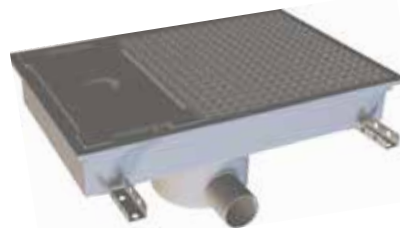

PURUSRÄNNA STÄDRUM SKYR INGA MEDEL

Purusränna städtrum är en rostfri golvränna anpassad för städutrymmen och för tömning av skur- och städmaskiner. Eftersom hårt utsatta miljöer ofta kräver daglig rengöring, är det viktigt att planera strädrummet väl för att få en optimal arbetsmiljö. Det måste vara enkelt att komma till, förvara städmaskiner och utrustning, plats att lätt lyfta dessa och tömma ur smutsvatten.

- Hög kvalitet
- Lång hållbarhet
- I rostfritt syrafast stål (EN 1.4404) som standard, kan även fås i rostfritt stål (EN 1.4301)

Purusränna städtrum

Rännan täcks av ett spaltlock och av L15 galler (motsvarar personbilsbelastning). I spaltlocket finns ett $\varnothing$ 65 mm hål där avtappningslangen från städmaskinen förs ned. Detta för att tömningen ska gå enkelt till och att allt orent vatten ska bli kvar i rännan. Spaltgallret håller belastningsklass L15 (motsvarar personbilar), med $\varnothing$ 65 mm hål för enkel tömning av städmaskiner.

Ett stort sandfång som rymmer 5,2 liter ingår. Det har greppvänliga rundstänger som handtag, vilket möjliggör enkel tömning. Det kan även kompletteras med löstagbar silkorg och vattenlås.

Purusränna städtrum har dimensionerna 600 x 400 x 100 mm och finns med överdelar designade för betonggol, massagolv, klinkergolv & plastmatta. Finns med antingen botten- eller sidoutlopp för rör- dimensioner 75 respektive 110 mm.

SundaHus

Purus produktionseenheter har miljö- och kvalitetsledningssystem som uppfyller kraven i SS-EN ISO 14001:2015 och SS-EN ISO 9001:2015. Som medlem i bl a Kakelföreningen, Golvbranschens Fiksorganisation och Säker Vatteninstallation anpassar vi våra produkter efter branschreglerna. Flertalet produkter är miljöbedömda av t ex Sunda Hus.