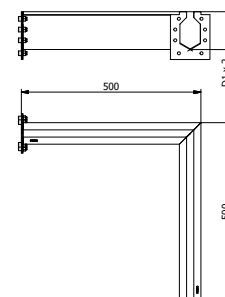

Ibland har vi kunder som önskar det lilla extra med ett budskap eller varumärke i silmönstret. Eftersom kundanpassade lösningar är vår vardag och tillverkningen sker i egen fabrik är du varmt välkommen att utmana oss med ditt unika projekts idéer!