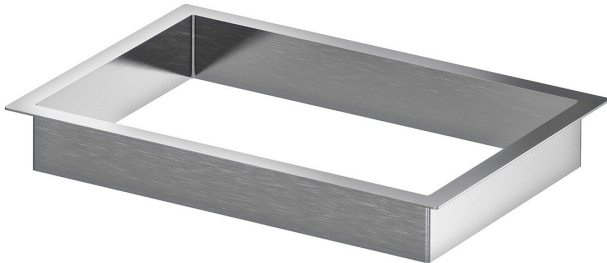

Produktnummer 854570

Avfallshål 260 mm för montering i andra bänkskivematerial än rostfritt tex laminat, trä, sten m.m. 15mm bred limfläns. Max bänkskivetjocklek 45 mm. Rekommenderad håltagning: D=266 mm.

Produktnummer 854571

Avfallshål 200×300 mm för montering i andra bänkskivematerial än rostfritt tex laminat, trä, sten m.m. 15mm bred limfläns. Max bänkskivetjocklek 45 mm. Rekommenderad håltagning: D=206×306 mm.

Produktnummer	854570
Artikelns färg	Rostfri
Funktion	För infällnad i bänkskiva
Material	Rostfritt stål 1.4301
Storlek	290×50 mm
Produktnummer	854571
Artikelns färg	Rostfri

Funktion

För infällnad i bänkskiva

Material

Rostfritt stål 1.4301

Storlek

200×300 mm