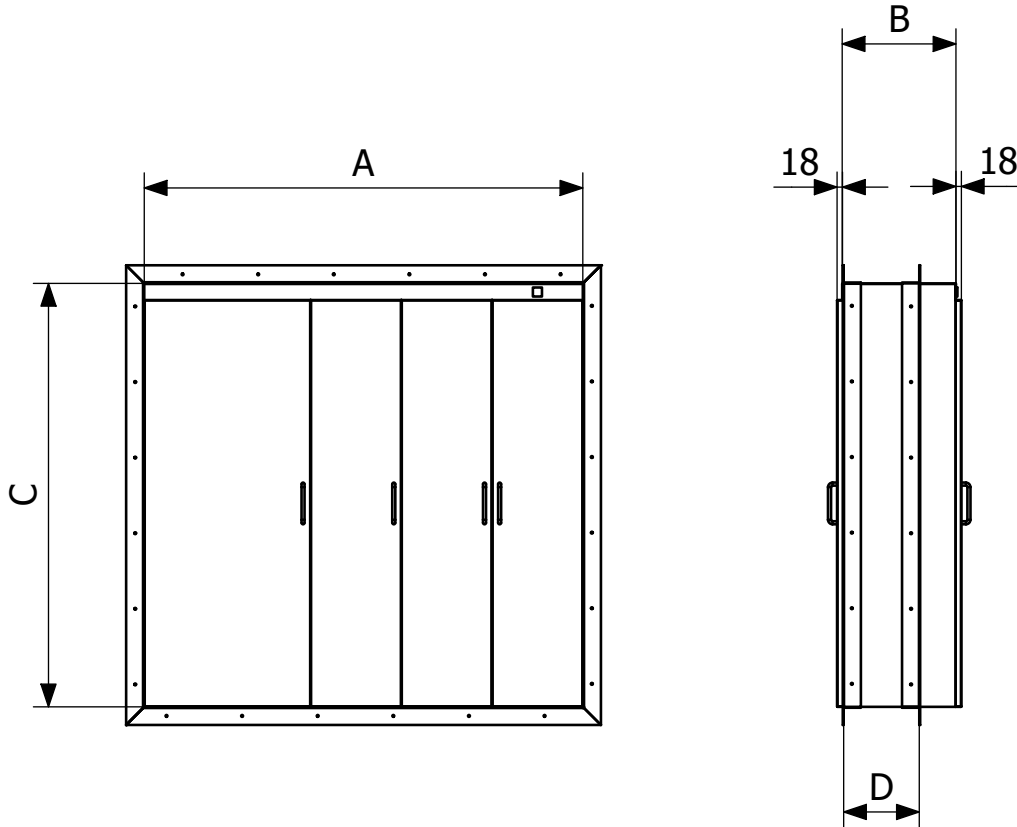

Bäcken och förvaringsskåp tillverkat i rostfritt stål. Genomgående modell. Bäckenslåpet har hygienisk design och är enkel att rengöra. Bäckenslåpet är ett värmeskåp till bäcken samt förvaringsdel till höger 550 mm 4 st med hyllplan. Levereras med 2 skåpsluckor. Rymmer 6 st bäcken och 2 st urinflaskor.

Bäcken och förvaringsskåp tillverkat i rostfritt stål. Genomgående modell. Bäckenslåpet har hygienisk design och är enkel att rengöra. Bäckenslåpet är ett värmeskåp till bäcken samt förvaringsdel till höger 550 mm 4 st med hyllplan. Levereras med 3 skåpsluckor. Rymmer 12 st bäcken och 4 st urinflaskor.

Bäcken och förvaringsskåp tillverkat i rostfritt stål. Genomgående modell. Bäckenslåpet har hygienisk design och är enkel att rengöra. Bäckenslåpet är ett värmeskåp till bäcken samt förvaringsdel till höger 550 mm 4 st med hyllplan. Levereras med 4 skåpsluckor. Rymmer 18 st bäcken och 6 st urinflaskor.

Door	A	B	C	D(Max wall thickness)
L	850	375	1400	335
R	850	375	1400	335
L	1150	375	1400	335
R	1150	375	1400	335
L	1450	375	1400	335
R	1450	375	1400	335