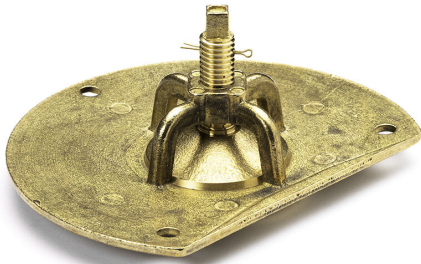

RSK 7148034

BP metallinsats sida/botten tillverkad i mässing som passar den gamle skyddsrumbrunnen BP. Insatsen skruvas fast med de tre medföljande skruvarna, finns tre hål i brunnen. BP metallinsats är öppningsbar för att släppa ut vatten med hjälp av en nyckel. Vid stängt läge håller den doft/gaser ute, Levereras med skruvar.

PRODUKTINFORMATION

BP metallinsats sida/botten tillverkad i mässing som passar den gamle skyddsrumbrunnen BP. Insatsen skruvas fast med de tre medföljande skruvarna, finns tre hål i brunnen. BP metallinsats är öppningsbar för att släppa ut vatten med hjälp av en nyckel. Vid stängt läge håller den doft/gaser ute, Levereras med skruvar.

RSK nummer	7148034
Artikels färg	Mässing
Funktion	För BP golvbrunn
Material	Mässing