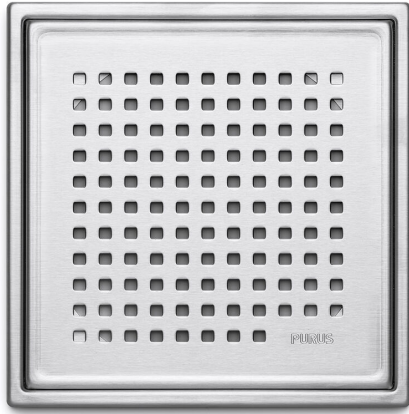

RSK 7129552

Klinkerram Chess är en klinkerram med fyrkantig golvbrunnssil med hög kvalitet i rostfritt stål. Klinkerramen ingår i designserien Purus Square.

Klinkerram Chess är en klinkerram med fyrkantig golvbrunnssil med hög kvalitet i rostfritt stål. Klinkerramen ingår i designserien Purus Square.

## PRODUKTINFORMATION

<b>Storlek</b>	197x197x6
<b>RSK nummer</b>	7129552
<b>Material</b>	Rostfritt stål 1.4301
<b>Golvbeläggning</b>	Klinker
<b>Yta</b>	Borstad
<b>Version</b>	Chess mönster
<b>Artikels färg</b>	Rostfri
<b>Tryck Flöde Temp</b>	K3
<b>Storlek</b>	154x154x6
<b>Produktnummer</b>	53385

**Material**

Rostfritt stål 1.4301

**Golvbeläggning**

Klinker

**Yta**

Borstad

**Version**

Chess mönster