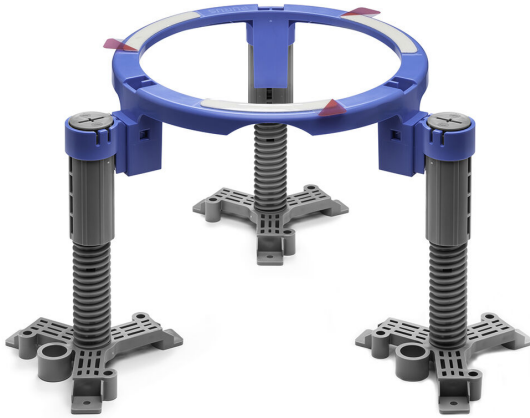

RSK 7129928

Golvbrunnsfixtur Midgård ska alltid användas vid installation av Purus golvbrunn i betongbjälklag. Golvbrunnsfixturen säkerställer att installationen uppfyller rekommenderade toleranskrav på installation av golvbrunn +/- 2 mm i våg enligt gällande branschregler. För infästning av golvbrunnen i Midgård använd tejp och vid behov även skruvar som medföljer enligt anvisning. Benen är förinställda för en installationshöjd på 172 mm, de justerbara upp till 230 mm och vid kapning ner till 82 mm. Fötterna har fyra olika infästningsmöjligheter: spikpistol och bricka, skruv och plugg, spikplugg, EPS-spjut/isolerspik alternativt att najas fast. Golvbrunnsfixturen är framtagen för att passa alla Purus golvbrunnar med sildimension 130 (ej Tor brunnen) och 150 mm i plast, rostfritt, gjutjärn samt golvbrunnar i S-serien (ej Minimax). För montering av golvbrunn Saga, Njord, Hild och Rot rekommenderas golvbrunnsfixtur Bifrost.

PRODUKTINFORMATION

Golvbrunnsfixtur Midgård ska alltid användas vid installation av Purus golvbrunn i betongbjälklag. Golvbrunnsfixturen säkerställer att installationen uppfyller rekommenderade toleranskrav på installation av golvbrunn +/- 2 mm i våg enligt gällande branschregler. För infästning av golvbrunnen i Midgård använd tejp och vid behov även skruvar som medföljer enligt anvisning. Benen är förinställda för en installationshöjd på 172 mm, de justerbara upp till 230 mm och vid kapning ner till 82 mm. Fötterna har fyra olika infästningsmöjligheter: spikpistol och bricka, skruv och plugg, spikplugg, EPS-spjut/isolerspik alternativt att najas fast. Golvbrunnsfixturen är framtagen för att passa alla Purus golvbrunnar med sildimension 130 (ej Tor brunnen) och 150 mm i plast, rostfritt, gjutjärn samt golvbrunnar i S-serien (ej Minimax). För montering av golvbrunn Saga, Njord, Hild