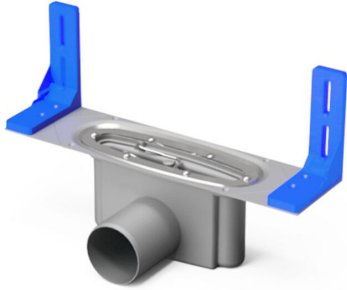

RSK 7135166

Väggfäste för enkel justering av Purus Line vid montering i betongbjälklag. Fästet är justerbart vertikalt 40 mm.

Utformade för att passa i brunnens i de anvisningar som finns i produkten. Fästs med medföljande skruvar i brunnen. Väggfästena avlägsnas efter ingjutning.

PRODUKTINFORMATION

RSK nummer	7135166
Artikels färg	Blå
Bjälklag	Betongbjälklag
Funktion	Installation i betongbjälklag
Material	PP