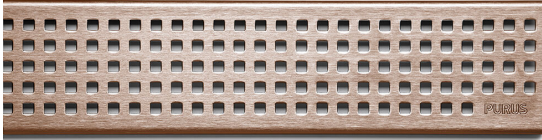

## RSK 7130106

Golvbrunnssil Chess Mässing i ett linjärt utförande med hög kvalitet i mässingfärgat rostfritt stål. Golvbrunnssilen passar till designserien Purus PRO Line 600.

## RSK 7130108

Golvbrunnssil Chess Mässing i ett linjärt utförande med hög kvalitet i mässingfärgat rostfritt stål. Golvbrunnssilen passar till designserien Purus PRO Line 700.

## RSK 7130109

Golvbrunnssil Chess Mässing i ett linjärt utförande med hög kvalitet i mässingfärgat rostfritt stål. Golvbrunnssilen passar till designserien Purus PRO Line 800.

## RSK 7130110

Golvbrunnssil Chess Mässing i ett linjärt utförande med hög kvalitet i mässingfärgat rostfritt stål. Golvbrunnssilen passar till designserien Purus PRO Line 900.