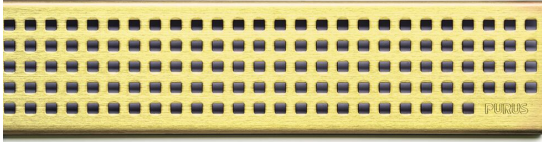

RSK 7129906

Golvbrunnssil Chess Mässing i ett linjärt utförande med hög kvalitet i mässingfärgat rostfritt stål. Golvbrunnssilen passar till designserien Purus PRO Line 600.

RSK 7129907

Golvbrunnssil Chess Mässing i ett linjärt utförande med hög kvalitet i mässingfärgat rostfritt stål. Golvbrunnssilen passar till designserien Purus PRO Line 700.

RSK 7129908

Golvbrunnssil Chess Mässing i ett linjärt utförande med hög kvalitet i mässingfärgat rostfritt stål. Golvbrunnssilen passar till designserien Purus PRO Line 800.

RSK 7129909

Golvbrunnssil Chess Mässing i ett linjärt utförande med hög kvalitet i mässingfärgat rostfritt stål. Golvbrunnssilen passar till designserien Purus PRO Line 900.

RSK 7129910

Golvbrunnssil Chess Mässing i ett linjärt utförande med hög kvalitet i mässingfärgat rostfritt stål. Golvbrunnssilen passar till designserien Purus PRO Line 1000.

RSK 7129911

Golvbrunnssil Chess Mässing i ett linjärt utförande med hög kvalitet i mässingfärgat rostfritt stål. Golvbrunnssilen passar till designserien Purus PRO Line 1200.

PRODUKTINFORMATION

Golvbrunnssil Chess Mässing i ett linjärt utförande med hög kvalitet i mässingfärgat rostfritt stål. Golvbrunnssilen passar till designserien Purus PRO Line 600.

RSK nummer	7129906
Artikelns färg	Mässing
Funktion	Till Purus PRO Line
Material	Rostfritt stål 1.4301
Storlek	600
Tryck/flöde/temp	K3
Utförande	Chess mönster
Ytbehandling	PVD (Physical Vapour Deposition)
Ytskikt	Klinker
RSK nummer	7129907
Artikelns färg	Mässing
Funktion	Till Purus PRO Line
Material	Rostfritt stål 1.4301
Storlek	700