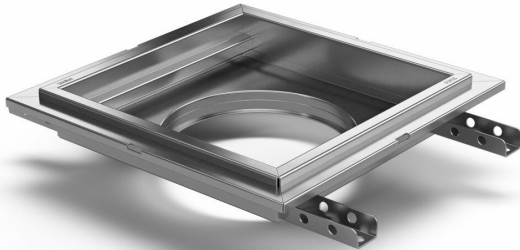

RSK 7098757

Purusränna kvadrat 200 är en golvränna tillverkad i syrafast rostfritt stål för installation i betongbjälklag. Golvrännan är 200×200 och är avsedd för klinkergolv som ytskikt. Golvrännan behöver kompletteras med sil/galler beroende på miljö samt brunnsunderdel syrafast rostfritt stål.

RSK 7098761

Purusränna kvadrat 300 är en golvränna tillverkad i syrafast rostfritt stål för installation i betongbjälklag. Golvrännan är 300×300 och är avsedd för klinkergolv som ytskikt. Golvrännan behöver kompletteras med sil/galler beroende på miljö samt brunnsunderdel syrafast rostfritt stål.

PRODUKTINFORMATION

Purusränna kvadrat 200 är en golvränna tillverkad i syrafast rostfritt stål för installation i betongbjälklag. Golvrännan är 200×200 och är avsedd för klinkergolv som ytskikt. Golvrännan behöver kompletteras med sil/galler beroende på miljö samt brunnsunderdel syrafast rostfritt stål.