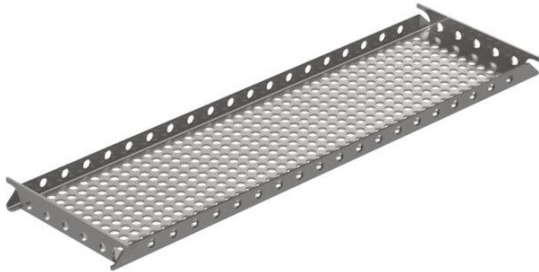

## RSK 7130022

Silkorg i syrafast rostfritt stål, längd 300 mm. Silkorgen används för att samla upp större partiklar än 5 mm, t.ex. löv, så de inte fyller upp vattenlåset. Silkorgen plockas upp för tömning och återmonteras. Silkorgen passar Purusränna 100.

## RSK 7130023

Silkorg i syrafast rostfritt stål, längd 400 mm. Silkorgen används för att samla upp större partiklar än 5 mm, t.ex. löv, så de inte fyller upp vattenlåset. Silkorgen plockas upp för tömning och återmonteras. Silkorgen passar Purusränna 100.

## RSK 7130033

Silkorg i syrafast rostfritt stål, längd 500 mm. Silkorgen används för att samla upp större partiklar än 5 mm, t.ex. löv, så de inte fyller upp vattenlåset. Silkorgen plockas upp för tömning och återmonteras. Silkorgen passar Purusränna 100.

## PRODUKTINFORMATION

Silkorg i syrafast rostfritt stål, längd 300 mm. Silkorgen används för att samla upp större partiklar än 5 mm, t.ex. löv, så de inte fyller upp vattenlåset. Silkorgen plockas upp för tömning och återmonteras. Silkorgen passar Purusränna 100.