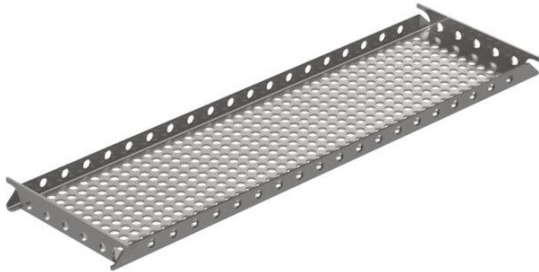

## RSK 7130034

Silkorg i rostfritt stål. Silkorgen används för att samla upp större partiklar än 5 mm, t.ex. löv, så de inte fyller upp vattenlåset. Silkorgen plockas upp för tömning och återmonteras. Passar P-vattenlås till Purusränna 100.

## RSK 7130023

Silkorg i syrafast rostfritt stål, längd 400 mm. Silkorgen används för att samla upp större partiklar än 5 mm, t.ex. löv, så de inte fyller upp vattenlåset. Silkorgen plockas upp för tömning och återmonteras. Silkorgen passar Purusränna 100.

## RSK 7130033

Silkorg i syrafast rostfritt stål, längd 500 mm. Silkorgen används för att samla upp större partiklar än 5 mm, t.ex. löv, så de inte fyller upp vattenlåset. Silkorgen plockas upp för tömning och återmonteras. Silkorgen passar Purusränna 100.

## PRODUKTINFORMATION

Silkorg i rostfritt stål. Silkorgen används för att samla upp större partiklar än 5 mm, t.ex. löv, så de inte fyller upp vattenlåset. Silkorgen plockas upp för tömning och återmonteras. Passar P-vattenlås till Purusränna 100.