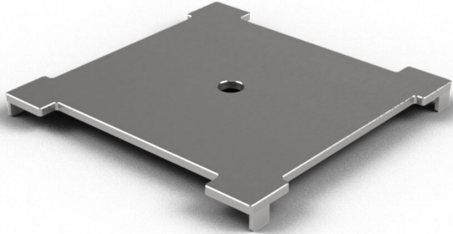

RSK 7130147

Spaltgaller tillverkad i syrafast rostfritt stål. Spaltgallert passar till Purus rostfria golvrännor och har belastningsklass L15 (1500 kg). Mått B200xL200 mm.

RSK 7130148

Spaltgaller tillverkad i syrafast rostfritt stål. Spaltgallert passar till Purus rostfria golvrännor och har belastningsklass L15 (1500 kg). Mått B300xL300 mm.

RSK 7130150

Spaltgaller tillverkad i syrafast rostfritt stål. Spaltgallert passar till Purus rostfria golvrännor och har belastningsklass L15 (1500 kg). Mått B100xL300 mm.

RSK 7130151

Spaltgaller tillverkad i syrafast rostfritt stål. Spaltgallert passar till Purus rostfria golvrännor och har belastningsklass L15 (1500 kg). Mått B100xL400 mm.

RSK 7130152

Spaltgaller tillverkad i syrafast rostfritt stål. Spaltgallert passar till Purus rostfria golvrännor och har belastningsklass L15 (1500 kg). Mått B100xL500 mm.

RSK 7130153

Spaltgaller tillverkad i syrafast rostfritt stål.
Spaltgallert passar till Purus rostfria
golvrännor och har belastningsklass L15
(1500 kg). Mått B100xL1000 mm.

RSK 7130154

Spaltgaller tillverkad i syrafast rostfritt stål.
Spaltgallert passar till Purus rostfria
golvrännor och har belastningsklass L15
(1500 kg). Mått B150xL300 mm.

RSK 7130155

Spaltgaller tillverkad i syrafast rostfritt stål.
Spaltgallert passar till Purus rostfria
golvrännor och har belastningsklass L15
(1500 kg). Mått B150xL400 mm.