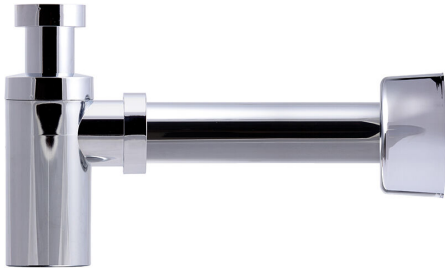

RSK 8075424

Vattenlåssats i kromad plast för anslutning i vägg med designpungvattenlås G32 och Ø40 mm utloppsrör. Levereras komplett med vägghuv.

PRODUKTINFORMATION

Vattenlåssats i kromad plast för anslutning i vägg med designpungvattenlås G32 och Ø40 mm utloppsrör. Levereras komplett med vägghuv.

RSK nummer	8075424
Artikelns färg	Krom
Dimension	G32xØ40 mm
Funktion	För tvättställ, vägganslutning
Material	PP, ABS
Tryck/flöde/temp	0,6 l/s
Utförande	Med rakt rör och huv
Ytbehandling	Förkromad plast