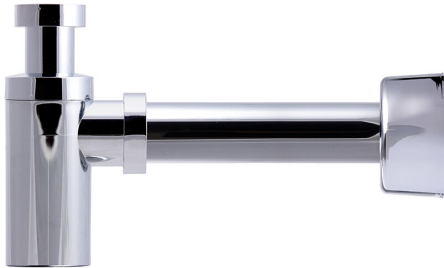

RSK 8075533

Vattenlåssats i kromad plast för anslutning i vägg med pungvattenlås G32 och Ø40 mm utloppsrör. Levereras komplett med vägghuv.

RSK 8075424

Vattenlåssats i kromad plast för anslutning i vägg med designpungvattenlås G32 och Ø40 mm utloppsrör. Levereras komplett med vägghuv.

## PRODUKTINFORMATION

<b>RSK nummer</b>	8075533
<b>Artikels färg</b>	Krom
<b>Funktion</b>	För tvättställ, vägganslutning
<b>Material</b>	PP, ABS
<b>Tryck Flöde Temp</b>	0,6 l/s
<b>Utloppsdimension</b>	G32xØ40 mm
<b>Version</b>	Med rakt rör och huv
<b>Yta</b>	Förkromad plast
<b>RSK nummer</b>	8075424
<b>Artikels färg</b>	Krom

<b>Funktion</b>	För tvättställ, vägganslutning
<b>Material</b>	PP, ABS
<b>Tryck Flöde Temp</b>	0,6 l/s
<b>Utloppsdimension</b>	G32xØ40 mm
<b>Version</b>	Med rakt rör och huv
<b>Yta</b>	Förkromad plast