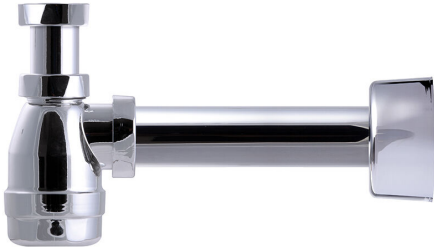

RSK 8075533

Vattenlåssats i kromad plast för anslutning i vägg med pungvattenlås G32 och Ø40 mm utloppsrör. Levereras komplett med vägghuv.

## PRODUKTINFORMATION

Vattenlåssats i kromad plast för anslutning i vägg med pungvattenlås G32 och Ø40 mm utloppsrör. Levereras komplett med vägghuv.

<b>RSK nummer</b>	8075533
<b>Artikelns färg</b>	Krom
<b>Dimension</b>	G32xØ40 mm
<b>Funktion</b>	För tvättställ, vägganslutning
<b>Material</b>	PP, ABS
<b>Tryck/flöde/temp</b>	0,6 l/s
<b>Utförande</b>	Med rakt rör och huv
<b>Ytbehandling</b>	Förkromad plast