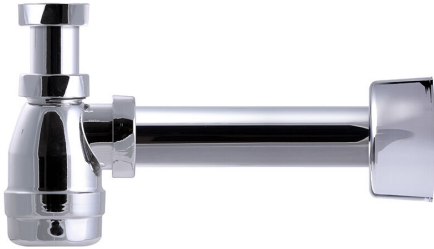

RSK 8075533

Vattenlåssats i kromad plast för anslutning i vägg med pungvattenlås G32 och Ø40 mm utloppsrör. Levereras komplett med vägghuv.

PRODUKTINFORMATION

RSK nummer	8075533
Artikels färg	Krom
Dimension	G32xØ40 mm
Funktion	För tvättställ, vägganslutning
Material	PP, ABS
Tryck/flöde/temp	0,6 l/s
Utförande	Med rakt rör och huv
Ytbehandling	Förkromad plast