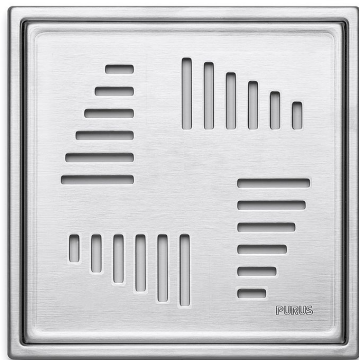

RSK 7138374

Klinkerram Art Deco är en klinkerram med fyrkantig golvbrunnssil med hög kvalitet i rostfritt stål. Klinkerramen ingår i designserien Purus Square.

- Tillverkad i 1,5 mm rostfritt stål
- Passar de flesta golvbrunnfabrikat
- Stilren design som säkerställer ett bra flöde
- Svensktillverkad

Produktinformation

Ytskikt	Klinker
Serie	Purus Square
Tryck/flöde/temp	K3
BIM objekt	Nej
Färg	Rostfri
Material	Rostfritt stål 1.4301