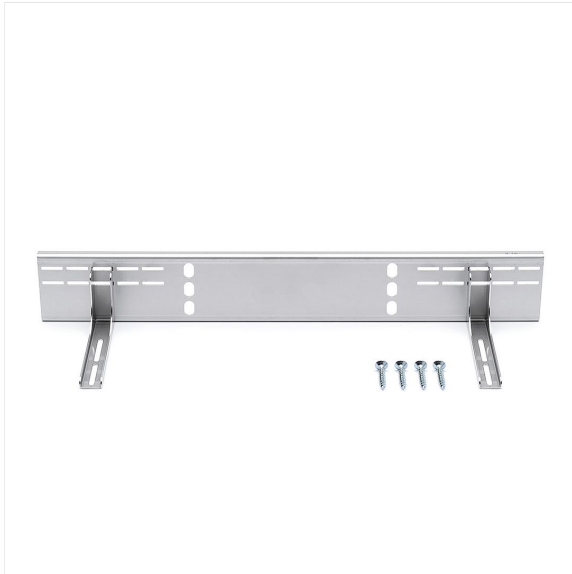

Art nr 854080

Väggfäste i rostfritt stål till designserien Purus Line. Används om man vill fästa golvbrunnen i väggen istället för att använda golvbrunnsfixtur Purusstöd under ingjutning.

Produktinformation

Serie	Purus Line
Standard	SS-EN1253
Funktion	Till Purus Line
Utförande	Justerbar höjd
Yta	Slipad
Storlek	400x60 mm
Färg	Rostfri
Material	Rostfritt stål 1.4301