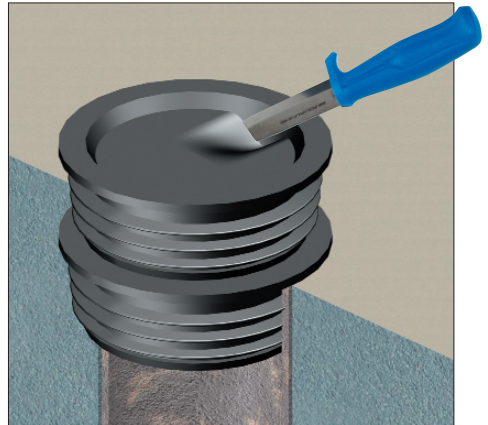

Alla mått är i mm.

Medföljande huv används för applicering av tätskikt som skydd mot att fukt tränger ner mellan golv och rör.

## Montering

WC-anslutningen är delbar för montage i rör ovan golvplan

I montage under golvplanet delas ej WC-anslutningen. Övre anslutningsdelen har ett luktstoppsmembran som lätt tas bort vid installationstillfället.