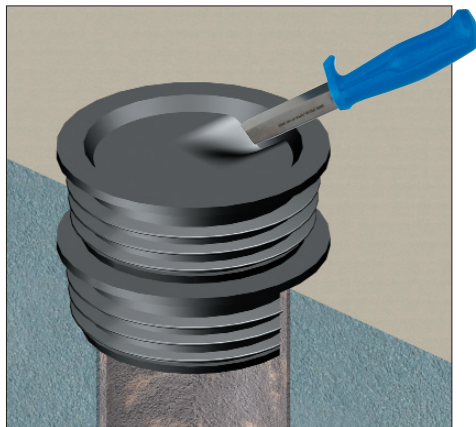

Alla mått är i mm.

Medföljande huv används för applicering av tätskikt som skydd mot att fukt tränger ner mellan golv och rör.

Montering

WC-anslutningen är delbar för montage i rör ovan golvplan

I montage under golvplanet delas ej WC-anslutningen. Övre anslutningsdelen har ett luktstoppsmembran som lätt tas bort vid installationstillfället.